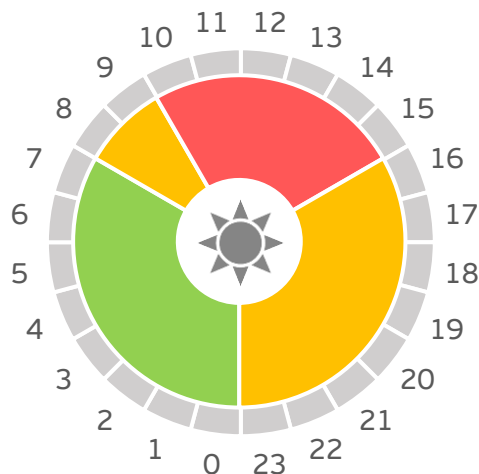

08:00h - 18:00h y 22:00h - 24:00h

18:00h - 22:00h

00:00h - 08:00h

Verano

08:00h - 11:00h y 15:00h - 24:00h

11:00h - 15:00h

00:00h - 08:00h

PERIODOS TARIFARIOS PENÍNSULA

08:00h – 17:00h y 23:00h – 24:00h

17:00h – 23:00h

00:00h – 08:00h

Invierno
Sábados, domingos y
festivos nacionales

18:00h – 24:00h

00:00h – 18:00h

PERIODOS TARIFARIOS PENÍNSULA

TARIFA 3.1A VERANO

Calendario tarifas 3.1A
VERANO – Días laborables

Calendario tarifas 3.1A
VERANO – Sábado, domingo y
 festivos nacionales

PERIODO

HORARIO P2 LLANO

HORARIO P1 PUNTA

HORARIO P3 VALLE

Verano
 Laborables

08:00h – 10:00h y 16:00h – 24:00h

10:00h – 16:00h

00:00h – 08:00h

Verano
 Sábados, domingos y
 festivos nacionales

18:00h – 24:00h

00:00h – 18:00h

PERIODOS TARIFARIOS PENÍNSULA

TARIFA 6.1

		HORAS																							
		1	2	3	4	5	6	7	8	9	10	11	12	13	14	15	16	17	18	19	20	21	22	23	24
M E S E S	ENERO	6	6	6	6	6	6	6	6	2	2	1	1	1	2	2	2	2	2	1	1	1	2	2	2
	FEBRERO	6	6	6	6	6	6	6	6	2	2	1	1	1	2	2	2	2	2	1	1	1	2	2	2
	MARZO	6	6	6	6	6	6	6	6	4	4	4	4	4	4	4	4	3	3	3	3	3	3	4	4
	ABRIL	6	6	6	6	6	6	6	6	5	5	5	5	5	5	5	5	5	5	5	5	5	5	5	5
	MAYO	6	6	6	6	6	6	6	6	5	5	5	5	5	5	5	5	5	5	5	5	5	5	5	5
	1 Q. JUNIO	6	6	6	6	6	6	6	6	4	3	3	3	3	3	3	4	4	4	4	4	4	4	4	4
	2 Q. JUNIO	6	6	6	6	6	6	6	6	2	2	2	1	1	1	1	1	1	1	1	1	2	2	2	2
	JULO	6	6	6	6	6	6	6	6	2	2	2	1	1	1	1	1	1	1	1	1	2	2	2	2
	AGOSTO	6	6	6	6	6	6	6	6	6	6	6	6	6	6	6	6	6	6	6	6	6	6	6	6
	SEPTIEMBRE	6	6	6	6	6	6	6	6	4	3	3	3	3	3	3	4	4	4	4	4	4	4	4	4
	OCTUBRE	6	6	6	6	6	6	6	6	5	5	5	5	5	5	5	5	5	5	5	5	5	5	5	5
	NOVIEMBRE	6	6	6	6	6	6	6	6	4	4	4	4	4	4	4	4	3	3	3	3	3	3	4	4
DICIEMBRE	6	6	6	6	6	6	6	6	2	2	1	1	1	2	2	2	2	2	2	1	1	1	2	2	