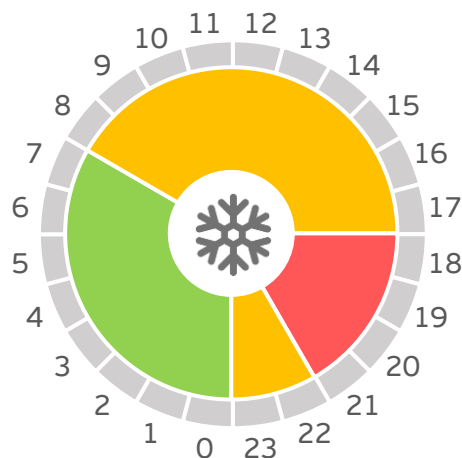

Períodos tarifarios Península

PERIODOS TARIFARIOS PENÍNSULA TARIFA 2.0 DHA Y TARIFA 2.1 DHA

Calendario tarifas 2.0 DHA Y 2.1 DHA
INVIERNO

Calendario tarifas 2.0 DHA Y 2.1 DHA
VERANO

PERIODO	HORARIO P3 VALLE	HORARIO P1 PUNTA
Invierno	22:00h - 12:00h	12:00h - 22:00h
Verano	23:00h - 13:00h	13:00h - 23:00h

PERIODOS TARIFARIOS PENÍNSULA TARIFA 3.0A

Calendario tarifas 3.0A
INVIERNO

Calendario tarifas 3.0A
VERANO

PERIODO

HORARIO P2 LLANO

HORARIO P1 PUNTA

HORARIO P3 VALLE

Invierno

08:00h - 18:00h y 22:00h - 24:00h

18:00h - 22:00h

00:00h - 08:00h

Verano

08:00h - 11:00h y 15:00h - 24:00h

11:00h - 15:00h

00:00h - 08:00h

PERIODOS TARIFARIOS PENÍNSULA

08:00h – 17:00h y 23:00h – 24:00h

17:00h – 23:00h

00:00h – 08:00h

Invierno
Sábados, domingos y
festivos nacionales

18:00h – 24:00h

00:00h – 18:00h

PERIODOS TARIFARIOS PENÍNSULA

TARIFA 3.1A VERANO