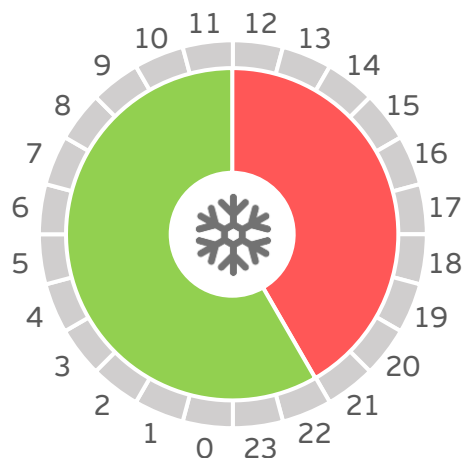

Períodos tarifarios Península

PERIODOS TARIFARIOS PENÍNSULA TARIFA 2.0 DHA Y TARIFA 2.1 DHA

Calendario tarifas 2.0 DHA Y 2.1 DHA
INVIERNO

Calendario tarifas 2.0 DHA Y 2.1 DHA
VERANO

PERIODO	HORARIO P3 VALLE	HORARIO P1 PUNTA
Invierno	22:00h - 12:00h	12:00h - 22:00h
Verano	23:00h - 13:00h	13:00h - 23:00h

PERIODOS TARIFARIOS PENÍNSULA TARIFA 3.0A

Calendario tarifas 3.0A
INVIERNO

Calendario tarifas 3.0A
VERANO

PERIODO

HORARIO P2 LLANO

HORARIO P1 PUNTA

HORARIO P3 VALLE

Invierno

08:00h - 18:00h y 22:00h - 24:00h

18:00h - 22:00h

00:00h - 08:00h

Verano

08:00h - 11:00h y 15:00h - 24:00h

11:00h - 15:00h

00:00h - 08:00h

PERIODOS TARIFARIOS PENÍNSULA

08:00h – 17:00h y 23:00h – 24:00h

17:00h – 23:00h

00:00h – 08:00h

Invierno
Sábados, domingos y
festivos nacionales

18:00h – 24:00h

00:00h – 18:00h

PERIODOS TARIFARIOS PENÍNSULA

TARIFA 3.1A VERANO