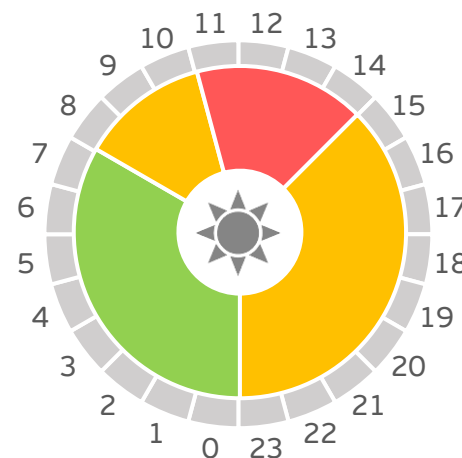

Períodos tarifarios Península

PERIODOS TARIFARIOS PENÍNSULA TARIFA 2.0 DHA Y TARIFA 2.1 DHA

Calendario tarifas 2.0 DHA Y 2.1 DHA
INVIERNO

Calendario tarifas 2.0 DHA Y 2.1 DHA
VERANO

PERIODO	HORARIO P3 VALLE	HORARIO P1 PUNTA
Invierno	22:00h - 12:00h	12:00h - 22:00h
Verano	23:00h - 13:00h	13:00h - 23:00h

PERIODOS TARIFARIOS PENÍNSULA TARIFA 3.0A

Calendario tarifas 3.0A
INVIERNO

Calendario tarifas 3.0A
VERANO

PERIODO

HORARIO P2 LLANO

HORARIO P1 PUNTA

HORARIO P3 VALLE

Invierno

08:00h - 18:00h y 22:00h - 24:00h

18:00h - 22:00h

00:00h - 08:00h

Verano

08:00h - 11:00h y 15:00h - 24:00h

11:00h - 15:00h

00:00h - 08:00h

PERIODOS TARIFARIOS PENÍNSULA

10:00h – 16:00h

00:00h – 08:00h

Verano
 Sábados, domingos y
 festivos nacionales

18:00h – 24:00h

00:00h – 18:00h

PERIODOS TARIFARIOS PENÍNSULA

TARIFA 6.1

		HORAS																							
		1	2	3	4	5	6	7	8	9	10	11	12	13	14	15	16	17	18	19	20	21	22	23	24
M E S E S	ENERO	6	6	6	6	6	6	6	6	2	2	1	1	1	2	2	2	2	2	1	1	1	2	2	2
	FEBRERO	6	6	6	6	6	6	6	6	2	2	1	1	1	2	2	2	2	2	1	1	1	2	2	2
	MARZO	6	6	6	6	6	6	6	6	4	4	4	4	4	4	4	4	3	3	3	3	3	3	4	4
	ABRIL	6	6	6	6	6	6	6	6	5	5	5	5	5	5	5	5	5	5	5	5	5	5	5	5
	MAYO	6	6	6	6	6	6	6	6	5	5	5	5	5	5	5	5	5	5	5	5	5	5	5	5
	1 Q. JUNIO	6	6	6	6	6	6	6	6	4	3	3	3	3	3	3	4	4	4	4	4	4	4	4	4
	2 Q. JUNIO	6	6	6	6	6	6	6	6	2	2	2	1	1	1	1	1	1	1	1	1	2	2	2	2
	JULO	6	6	6	6	6	6	6	6	2	2	2	1	1	1	1	1	1	1	1	1	2	2	2	2
	AGOSTO	6	6	6	6	6	6	6	6	6	6	6	6	6	6	6	6	6	6	6	6	6	6	6	6
	SEPTIEMBRE	6	6	6	6	6	6	6	6	4	3	3	3	3	3	3	4	4	4	4	4	4	4	4	4
	OCTUBRE	6	6	6	6	6	6	6	6	5	5	5	5	5	5	5	5	5	5	5	5	5	5	5	5
	NOVIEMBRE	6	6	6	6	6	6	6	6	4	4	4	4	4	4	4	4	3	3	3	3	3	3	4	4
DICIEMBRE	6	6	6	6	6	6	6	6	2	2	1	1	1	2	2	2	2	2	2	1	1	1	2	2	