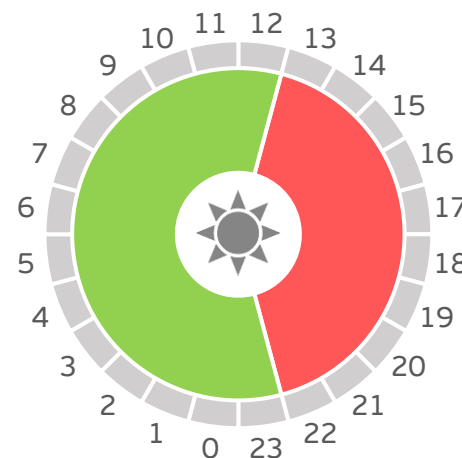

Períodos tarifarios Península

PERIODOS TARIFARIOS PENÍNSULA TARIFA 2.0 DHA Y TARIFA 2.1 DHA

Calendario tarifas 2.0 DHA Y 2.1 DHA
INVIERNO

Calendario tarifas 2.0 DHA Y 2.1 DHA
VERANO

PERIODO	HORARIO P3 VALLE	HORARIO P1 PUNTA
Invierno	22:00h - 12:00h	12:00h - 22:00h
Verano	23:00h - 13:00h	13:00h - 23:00h

PERIODOS TARIFARIOS PENÍNSULA TARIFA 3.0A

Calendario tarifas 3.0A
INVIERNO

Calendario tarifas 3.0A
VERANO

PERIODO

HORARIO P2 LLANO

HORARIO P1 PUNTA

HORARIO P3 VALLE

Invierno

08:00h - 18:00h y 22:00h - 24:00h

18:00h - 22:00h

00:00h - 08:00h

Verano

08:00h - 11:00h y 15:00h - 24:00h

11:00h - 15:00h

00:00h - 08:00h

PERIODOS TARIFARIOS PENÍNSULA

10:00h – 16:00h

00:00h – 08:00h

Verano
 Sábados, domingos y
 festivos nacionales

18:00h – 24:00h

00:00h – 18:00h

PERIODOS TARIFARIOS PENÍNSULA

TARIFA 6.1

		HORAS																							
		1	2	3	4	5	6	7	8	9	10	11	12	13	14	15	16	17	18	19	20	21	22	23	24
M E S E S	ENERO	6	6	6	6	6	6	6	6	2	2	1	1	1	2	2	2	2	2	1	1	1	2	2	2
	FEBRERO	6	6	6	6	6	6	6	6	2	2	1	1	1	2	2	2	2	2	1	1	1	2	2	2
	MARZO	6	6	6	6	6	6	6	6	4	4	4	4	4	4	4	4	3	3	3	3	3	3	4	4
	ABRIL	6	6	6	6	6	6	6	6	5	5	5	5	5	5	5	5	5	5	5	5	5	5	5	5
	MAYO	6	6	6	6	6	6	6	6	5	5	5	5	5	5	5	5	5	5	5	5	5	5	5	5
	1 Q. JUNIO	6	6	6	6	6	6	6	6	4	3	3	3	3	3	3	4	4	4	4	4	4	4	4	4
	2 Q. JUNIO	6	6	6	6	6	6	6	6	2	2	2	1	1	1	1	1	1	1	1	1	2	2	2	2
	JULO	6	6	6	6	6	6	6	6	2	2	2	1	1	1	1	1	1	1	1	1	2	2	2	2
	AGOSTO	6	6	6	6	6	6	6	6	6	6	6	6	6	6	6	6	6	6	6	6	6	6	6	6
	SEPTIEMBRE	6	6	6	6	6	6	6	6	4	3	3	3	3	3	3	4	4	4	4	4	4	4	4	4
	OCTUBRE	6	6	6	6	6	6	6	6	5	5	5	5	5	5	5	5	5	5	5	5	5	5	5	5
	NOVIEMBRE	6	6	6	6	6	6	6	6	4	4	4	4	4	4	4	4	3	3	3	3	3	3	4	4
DICIEMBRE	6	6	6	6	6	6	6	6	2	2	1	1	1	2	2	2	2	2	2	1	1	1	2	2	