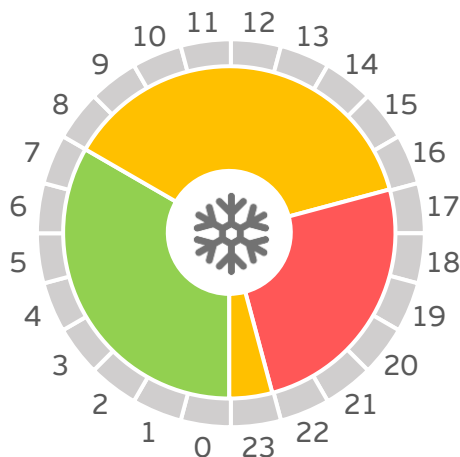

PERIODOS TARIFARIOS PENÍNSULA

TARIFA 3.1A INVIERNO

Calendario tarifas 3.1A
INVIERNO – Días laborables