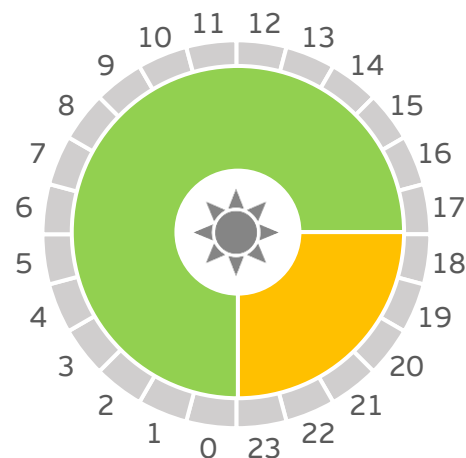

08:00h - 18:00h y 22:00h - 24:00h

18:00h - 22:00h

00:00h - 08:00h

Verano

08:00h - 11:00h y 15:00h - 24:00h

11:00h - 15:00h

00:00h - 08:00h

PERIODOS TARIFARIOS PENÍNSULA

08:00h – 17:00h y 23:00h – 24:00h

17:00h – 23:00h

00:00h – 08:00h

Invierno
Sábados, domingos y
festivos nacionales

18:00h – 24:00h

00:00h – 18:00h

PERIODOS TARIFARIOS PENÍNSULA

TARIFA 3.1A VERANO

Calendario tarifas 3.1A
VERANO – Días laborables

Calendario tarifas 3.1A
VERANO – Sábado, domingo y
 festivos nacionales

PERIODO

HORARIO P2 LLANO

HORARIO P1 PUNTA

HORARIO P3 VALLE

Verano
 Laborables

08:00h – 10:00h y 16:00h – 24:00h

10:00h – 16:00h

00:00h – 08:00h

Verano
 Sábados, domingos y
 festivos nacionales

18:00h – 24:00h

00:00h – 18:00h

PERIODOS TARIFARIOS PENÍNSULA

TARIFA 6.1

		HORAS																							
		1	2	3	4	5	6	7	8	9	10	11	12	13	14	15	16	17	18	19	20	21	22	23	24
M E S E S	ENERO	6	6	6	6	6	6	6	6	2	2	1	1	1	2	2	2	2	2	1	1	1	2	2	2
	FEBRERO	6	6	6	6	6	6	6	6	2	2	1	1	1	2	2	2	2	2	1	1	1	2	2	2
	MARZO	6	6	6	6	6	6	6	6	4	4	4	4	4	4	4	4	3	3	3	3	3	3	4	4
	ABRIL	6	6	6	6	6	6	6	6	5	5	5	5	5	5	5	5	5	5	5	5	5	5	5	5
	MAYO	6	6	6	6	6	6	6	6	5	5	5	5	5	5	5	5	5	5	5	5	5	5	5	5
	1 Q. JUNIO	6	6	6	6	6	6	6	6	4	3	3	3	3	3	3	4	4	4	4	4	4	4	4	4
	2 Q. JUNIO	6	6	6	6	6	6	6	6	2	2	2	1	1	1	1	1	1	1	1	1	2	2	2	2
	JULO	6	6	6	6	6	6	6	6	2	2	2	1	1	1	1	1	1	1	1	1	2	2	2	2
	AGOSTO	6	6	6	6	6	6	6	6	6	6	6	6	6	6	6	6	6	6	6	6	6	6	6	6
	SEPTIEMBRE	6	6	6	6	6	6	6	6	4	3	3	3	3	3	3	4	4	4	4	4	4	4	4	4
	OCTUBRE	6	6	6	6	6	6	6	6	5	5	5	5	5	5	5	5	5	5	5	5	5	5	5	5
	NOVIEMBRE	6	6	6	6	6	6	6	6	4	4	4	4	4	4	4	4	3	3	3	3	3	3	4	4
DICIEMBRE	6	6	6	6	6	6	6	6	2	2	1	1	1	2	2	2	2	2	2	1	1	1	2	2	