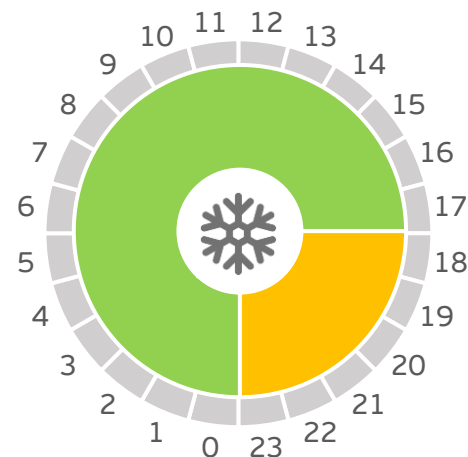

PERIODOS TARIFARIOS PENÍNSULA TARIFA 3.0A

Calendario tarifas 3.0A
INVIERNO

Calendario tarifas 3.0A
VERANO

PERIODO

HORARIO P2 LLANO

HORARIO P1 PUNTA

HORARIO P3 VALLE

Invierno

08:00h - 18:00h y 22:00h - 24:00h

18:00h - 22:00h

00:00h - 08:00h

Verano

08:00h - 11:00h y 15:00h - 24:00h

11:00h - 15:00h

00:00h - 08:00h

PERIODOS TARIFARIOS PENÍNSULA

TARIFA 3.1A INVIERNO

Calendario tarifas 3.1A
INVIERNO – Días laborables

Calendario tarifas 3.1A
INVIERNO – Sábado, domingo y
festivos nacionales

PERIODO

HORARIO P2 LLANO

HORARIO P1 PUNTA

HORARIO P3 VALLE

Invierno
Laborables

08:00h – 17:00h y 23:00h – 24:00h

17:00h – 23:00h

00:00h – 08:00h

Invierno
Sábados, domingos y
festivos nacionales

18:00h – 24:00h

00:00h – 18:00h

PERIODOS TARIFARIOS PENÍNSULA

TARIFA 3.1A VERANO