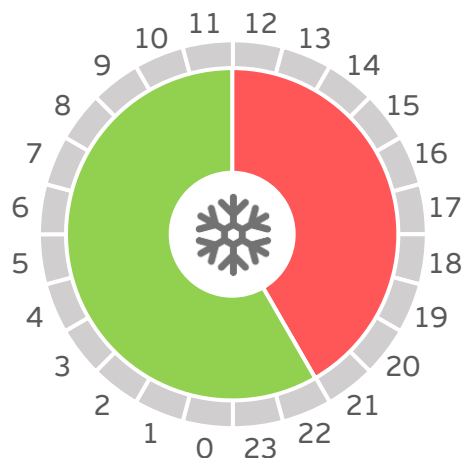

# PERIODOS TARIFARIOS BALEARES TARIFA 2.0 DHA Y TARIFA 2.1 DHA

Calendario tarifas 2.0 DHA Y 2.1 DHA  
**INVIERNO**

Calendario tarifas 2.0 DHA Y 2.1 DHA  
**VERANO**

PERIODO	HORARIO P3 VALLE	HORARIO P1 PUNTA
Invierno	22:00h - 12:00h	12:00h - 22:00h
Verano	23:00h - 13:00h	13:00h - 23:00h

# PERIODOS TARIFARIOS BALEARES TARIFA 3.0A

Calendario tarifas 3.0A  
INVIERNO Y VERANO

**PERIODO**

**HORARIO P2 LLANO**

**HORARIO P1 PUNTA**

**HORARIO P3 VALLE**

Invierno y  
verano

08:00h – 18:00h y 22:00h – 24:00h

**HORARIO P3 VALLE**

Verano  
 Laborables

08:00h – 10:00h y 16:00h – 24:00h

10:00h – 16:00h

00:00h – 08:00h

Verano  
 Sábados, domingos y  
 festivos nacionales

18:00h – 24:00h

00:00h – 18:00h

## TARIFA 6.1

		HORAS																							
		1	2	3	4	5	6	7	8	9	10	11	12	13	14	15	16	17	18	19	20	21	22	23	24
M E S E S	ENERO	6	6	6	6	6	6	6	6	4	4	4	4	4	4	4	4	3	3	3	3	3	3	4	4
	FEBRERO	6	6	6	6	6	6	6	6	4	4	4	4	4	4	4	4	3	3	3	3	3	3	4	4
	MARZO	6	6	6	6	6	6	6	6	5	5	5	5	5	5	5	5	5	5	5	5	5	5	5	5
	ABRIL	6	6	6	6	6	6	6	6	6	6	6	6	6	6	6	6	6	6	6	6	6	6	6	6
	MAYO	6	6	6	6	6	6	6	6	4	4	4	4	4	4	4	4	3	3	3	3	3	3	4	4
	JUNIO	6	6	6	6	6	6	6	6	2	2	2	1	1	1	2	2	2	2	1	1	1	2	2	2
	JULIO	6	6	6	6	6	6	6	6	2	2	2	1	1	1	2	2	2	2	1	1	1	2	2	2
	AGOSTO	6	6	6	6	6	6	6	6	2	2	2	1	1	1	2	2	2	2	1	1	1	2	2	2
	SEPTIEMBRE	6	6	6	6	6	6	6	6	2	2	2	1	1	1	2	2	2	2	1	1	1	2	2	2
	OCTUBRE	6	6	6	6	6	6	6	6	4	4	4	4	4	4	4	4	3	3	3	3	3	3	4	4
	NOVIEMBRE	6	6	6	6	6	6	6	6	5	5	5	5	5	5	5	5	5	5	5	5	5	5	5	5
	DICIEMBRE	6	6	6	6	6	6	6	6	5	5	5	5	5	5	5	5	5	5	5	5	5	5	5	5