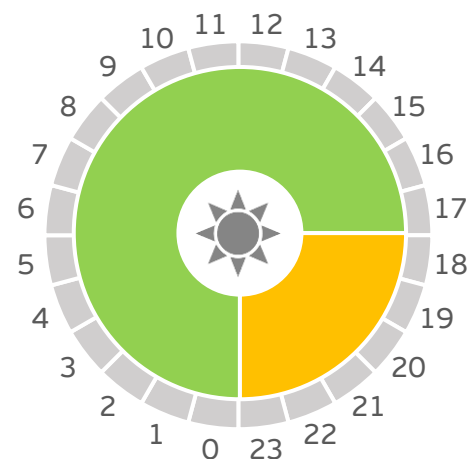

Calendario tarifas 3.1A
VERANO – Sábado, domingo y
festivos nacionales

PERIODO

HORARIO P2 LLANO

HORARIO P1 PUNTA

HORARIO P3 VALLE

Verano
Laborables

08:00h – 10:00h y 16:00h – 24:00h

10:00h – 16:00h

00:00h – 08:00h

Verano
Sábados, domingos y
festivos nacionales

18:00h – 24:00h

00:00h – 18:00h