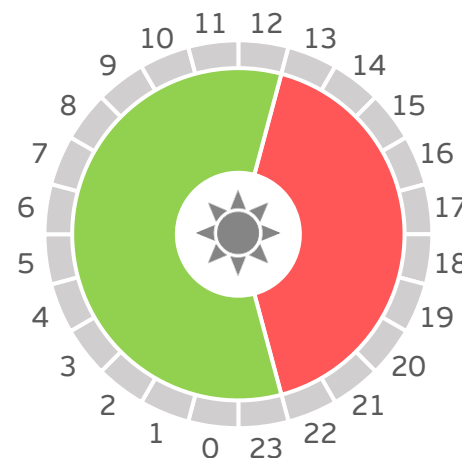

# PERIODOS TARIFARIOS BALEARES TARIFA 2.0 DHA Y TARIFA 2.1 DHA

Calendario tarifas 2.0 DHA Y 2.1 DHA  
**INVIERNO**

Calendario tarifas 2.0 DHA Y 2.1 DHA  
**VERANO**

PERIODO	HORARIO P3 VALLE	HORARIO P1 PUNTA
Invierno	22:00h - 12:00h	12:00h - 22:00h
Verano	23:00h - 13:00h	13:00h - 23:00h

# PERIODOS TARIFARIOS BALEARES TARIFA 3.0A

Calendario tarifas 3.0A  
INVIERNO Y VERANO

**PERIODO**

**HORARIO P2 LLANO**

**HORARIO P1 PUNTA**

**HORARIO P3 VALLE**

Invierno y  
verano

08:00h – 18:00h y 22:00h – 24:00h

# PERIODOS TARIFARIOS BALEARES

## TARIFA 6.1

		HORAS																							
		1	2	3	4	5	6	7	8	9	10	11	12	13	14	15	16	17	18	19	20	21	22	23	24
M E S E S	ENERO	6	6	6	6	6	6	6	6	4	4	4	4	4	4	4	4	3	3	3	3	3	3	4	4
	FEBRERO	6	6	6	6	6	6	6	6	4	4	4	4	4	4	4	4	3	3	3	3	3	3	4	4
	MARZO	6	6	6	6	6	6	6	6	5	5	5	5	5	5	5	5	5	5	5	5	5	5	5	5
	ABRIL	6	6	6	6	6	6	6	6	6	6	6	6	6	6	6	6	6	6	6	6	6	6	6	6
	MAYO	6	6	6	6	6	6	6	6	4	4	4	4	4	4	4	4	3	3	3	3	3	3	4	4
	JUNIO	6	6	6	6	6	6	6	6	2	2	2	1	1	1	2	2	2	2	1	1	1	2	2	2
	JULIO	6	6	6	6	6	6	6	6	2	2	2	1	1	1	2	2	2	2	1	1	1	2	2	2
	AGOSTO	6	6	6	6	6	6	6	6	2	2	2	1	1	1	2	2	2	2	1	1	1	2	2	2
	SEPTIEMBRE	6	6	6	6	6	6	6	6	2	2	2	1	1	1	2	2	2	2	1	1	1	2	2	2
	OCTUBRE	6	6	6	6	6	6	6	6	4	4	4	4	4	4	4	4	3	3	3	3	3	3	4	4
	NOVIEMBRE	6	6	6	6	6	6	6	6	5	5	5	5	5	5	5	5	5	5	5	5	5	5	5	5
	DICIEMBRE	6	6	6	6	6	6	6	6	5	5	5	5	5	5	5	5	5	5	5	5	5	5	5	5