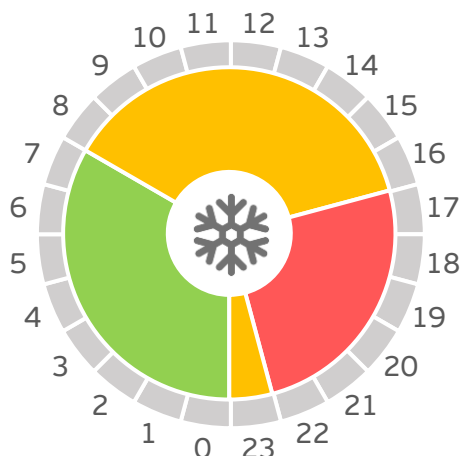

PERIODOS TARIFARIOS BALEARES

TARIFA 3.1A INVIERNO

Calendario tarifas 3.1A
INVIERNO – Días laborables