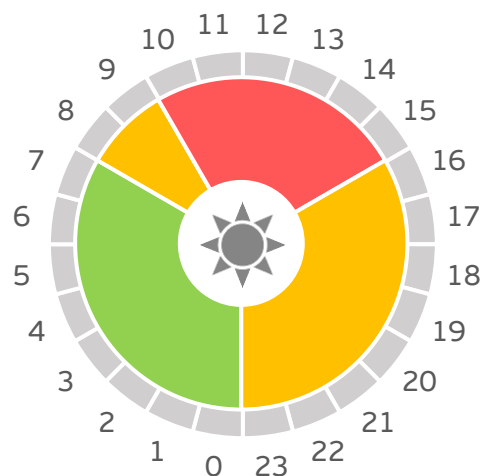

PERIODOS TARIFARIOS BALEARES

TARIFA 3.1A VERANO

Calendario tarifas 3.1A
VERANO – Días laborables