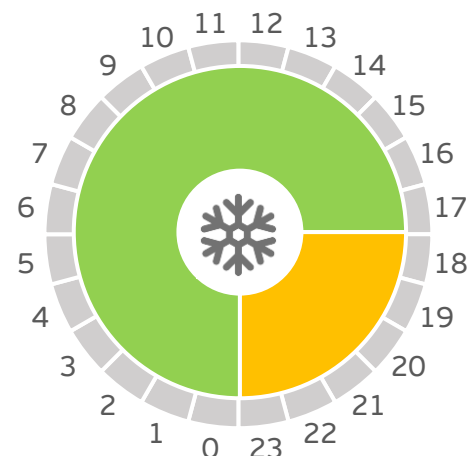

Calendario tarifas 3.1A
INVIERNO – Sábado, domingo y
festivos nacionales

PERIODO

HORARIO P2 LLANO

HORARIO P1 PUNTA

HORARIO P3 VALLE

Invierno
Laborables

08:00h – 17:00h y 23:00h – 24:00h

17:00h – 23:00h

00:00h – 08:00h

Invierno
Sábados, domingos y
festivos nacionales

18:00h – 24:00h

00:00h – 18:00h