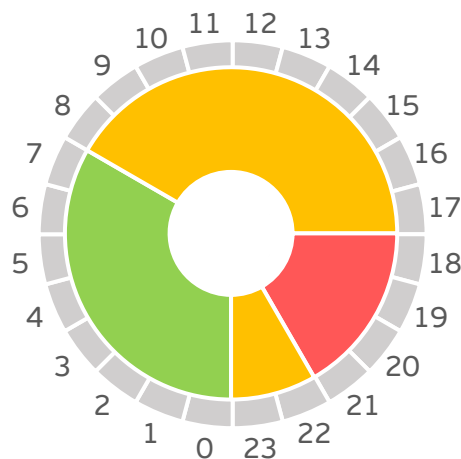

# PERIODOS TARIFARIOS BALEARES TARIFA 2.0 DHA Y TARIFA 2.1 DHA

Calendario tarifas 2.0 DHA Y 2.1 DHA  
**INVIERNO**

Calendario tarifas 2.0 DHA Y 2.1 DHA  
**VERANO**

PERIODO	HORARIO P3 VALLE	HORARIO P1 PUNTA
Invierno	22:00h - 12:00h	12:00h - 22:00h
Verano	23:00h - 13:00h	13:00h - 23:00h

# PERIODOS TARIFARIOS BALEARES TARIFA 3.0A

Calendario tarifas 3.0A  
INVIERNO Y VERANO

**PERIODO**

**HORARIO P2 LLANO**

**HORARIO P1 PUNTA**

**HORARIO P3 VALLE**

Invierno y  
verano

08:00h – 18:00h y 22:00h – 24:00h

## TARIFA 6.1

		HORAS																							
		1	2	3	4	5	6	7	8	9	10	11	12	13	14	15	16	17	18	19	20	21	22	23	24
M E S E S	ENERO	6	6	6	6	6	6	6	6	4	4	4	4	4	4	4	4	3	3	3	3	3	3	4	4
	FEBRERO	6	6	6	6	6	6	6	6	4	4	4	4	4	4	4	4	3	3	3	3	3	3	4	4
	MARZO	6	6	6	6	6	6	6	6	5	5	5	5	5	5	5	5	5	5	5	5	5	5	5	5
	ABRIL	6	6	6	6	6	6	6	6	6	6	6	6	6	6	6	6	6	6	6	6	6	6	6	6
	MAYO	6	6	6	6	6	6	6	6	4	4	4	4	4	4	4	4	3	3	3	3	3	3	4	4
	JUNIO	6	6	6	6	6	6	6	6	2	2	2	1	1	1	2	2	2	2	1	1	1	2	2	2
	JULIO	6	6	6	6	6	6	6	6	2	2	2	1	1	1	2	2	2	2	1	1	1	2	2	2
	AGOSTO	6	6	6	6	6	6	6	6	2	2	2	1	1	1	2	2	2	2	1	1	1	2	2	2
	SEPTIEMBRE	6	6	6	6	6	6	6	6	2	2	2	1	1	1	2	2	2	2	1	1	1	2	2	2
	OCTUBRE	6	6	6	6	6	6	6	6	4	4	4	4	4	4	4	4	3	3	3	3	3	3	4	4
	NOVIEMBRE	6	6	6	6	6	6	6	6	5	5	5	5	5	5	5	5	5	5	5	5	5	5	5	5
	DICIEMBRE	6	6	6	6	6	6	6	6	5	5	5	5	5	5	5	5	5	5	5	5	5	5	5	5